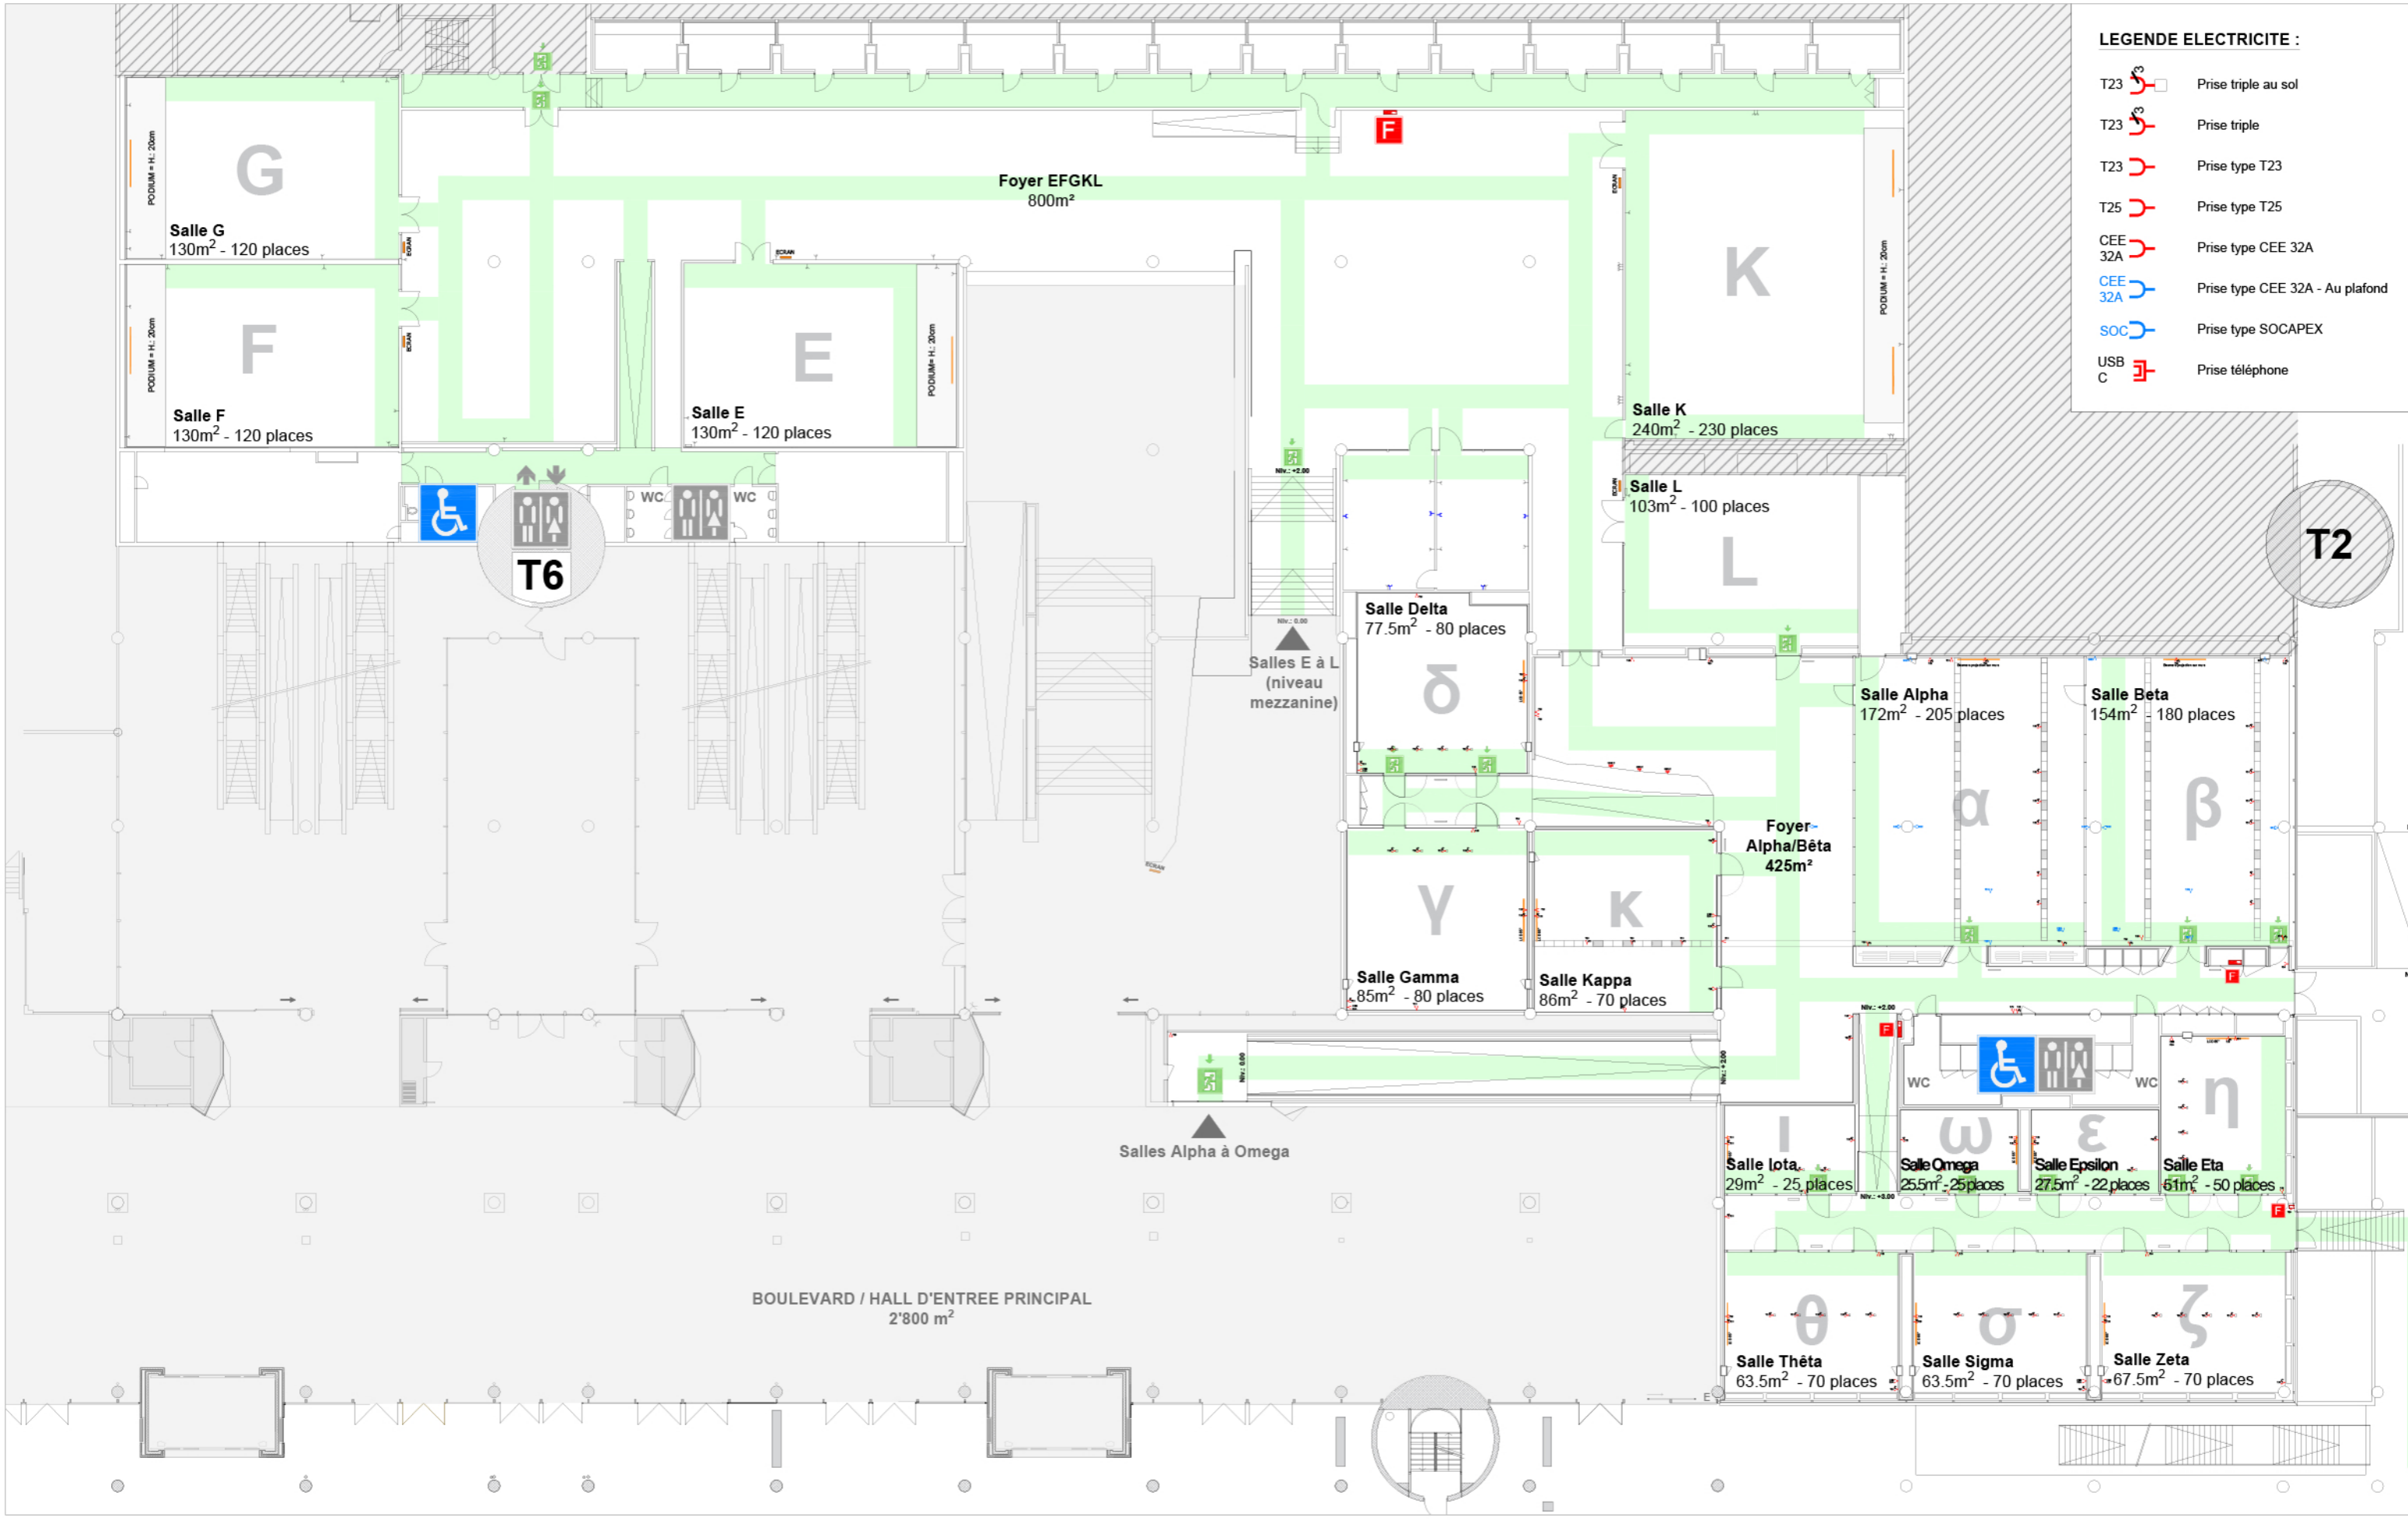

**LEGENDE ELECTRICITE :**

- T23  Prise triple au sol
- T23  Prise triple
- T23  Prise type T23
- T25  Prise type T25
- CEE 32A  Prise type CEE 32A
- CEE 32A  Prise type CEE 32A - Au plafond
- SOC  Prise type SOCAPEX
- USB C  Prise téléphone

Légende / Legend :

-  Voie d'évacuation  
Safety Corridor  
Fluchtweg