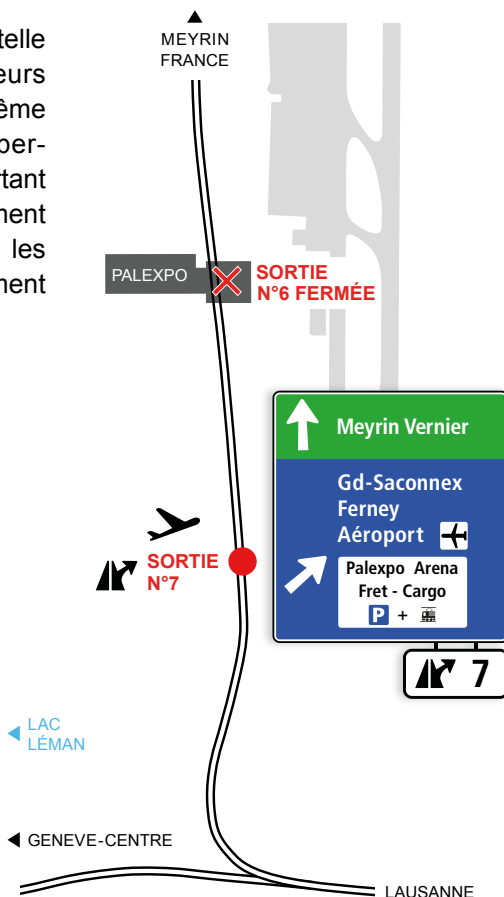

Dès le 15 septembre 2016

Accès à Palexpo Arena !

Via la sortie n°7 (Sortie n°6 fermée)

En provenance de Lausanne,
sortir à la n°7
Grand-Saconnex-Ferney,
suivre Palexpo Arena

Pour vous rendre à Palexpo Arena dès le 15 septembre 2016, sortez à la n° 7 et non plus à la n° 6 qui sera fermée. Attention : la sortie n° 7 précède la n° 6.

Pourquoi ce changement ?

Pour remettre en service la bretelle d'entrée inutilisée depuis plusieurs années, située pratiquement au même endroit que la sortie 6. Elle va permettre à tous les véhicules sortant des parkings du côté Est, notamment le P26, le parking Palexpo et aussi les P47 et P49 de rejoindre plus rapidement l'autoroute en direction de la France.